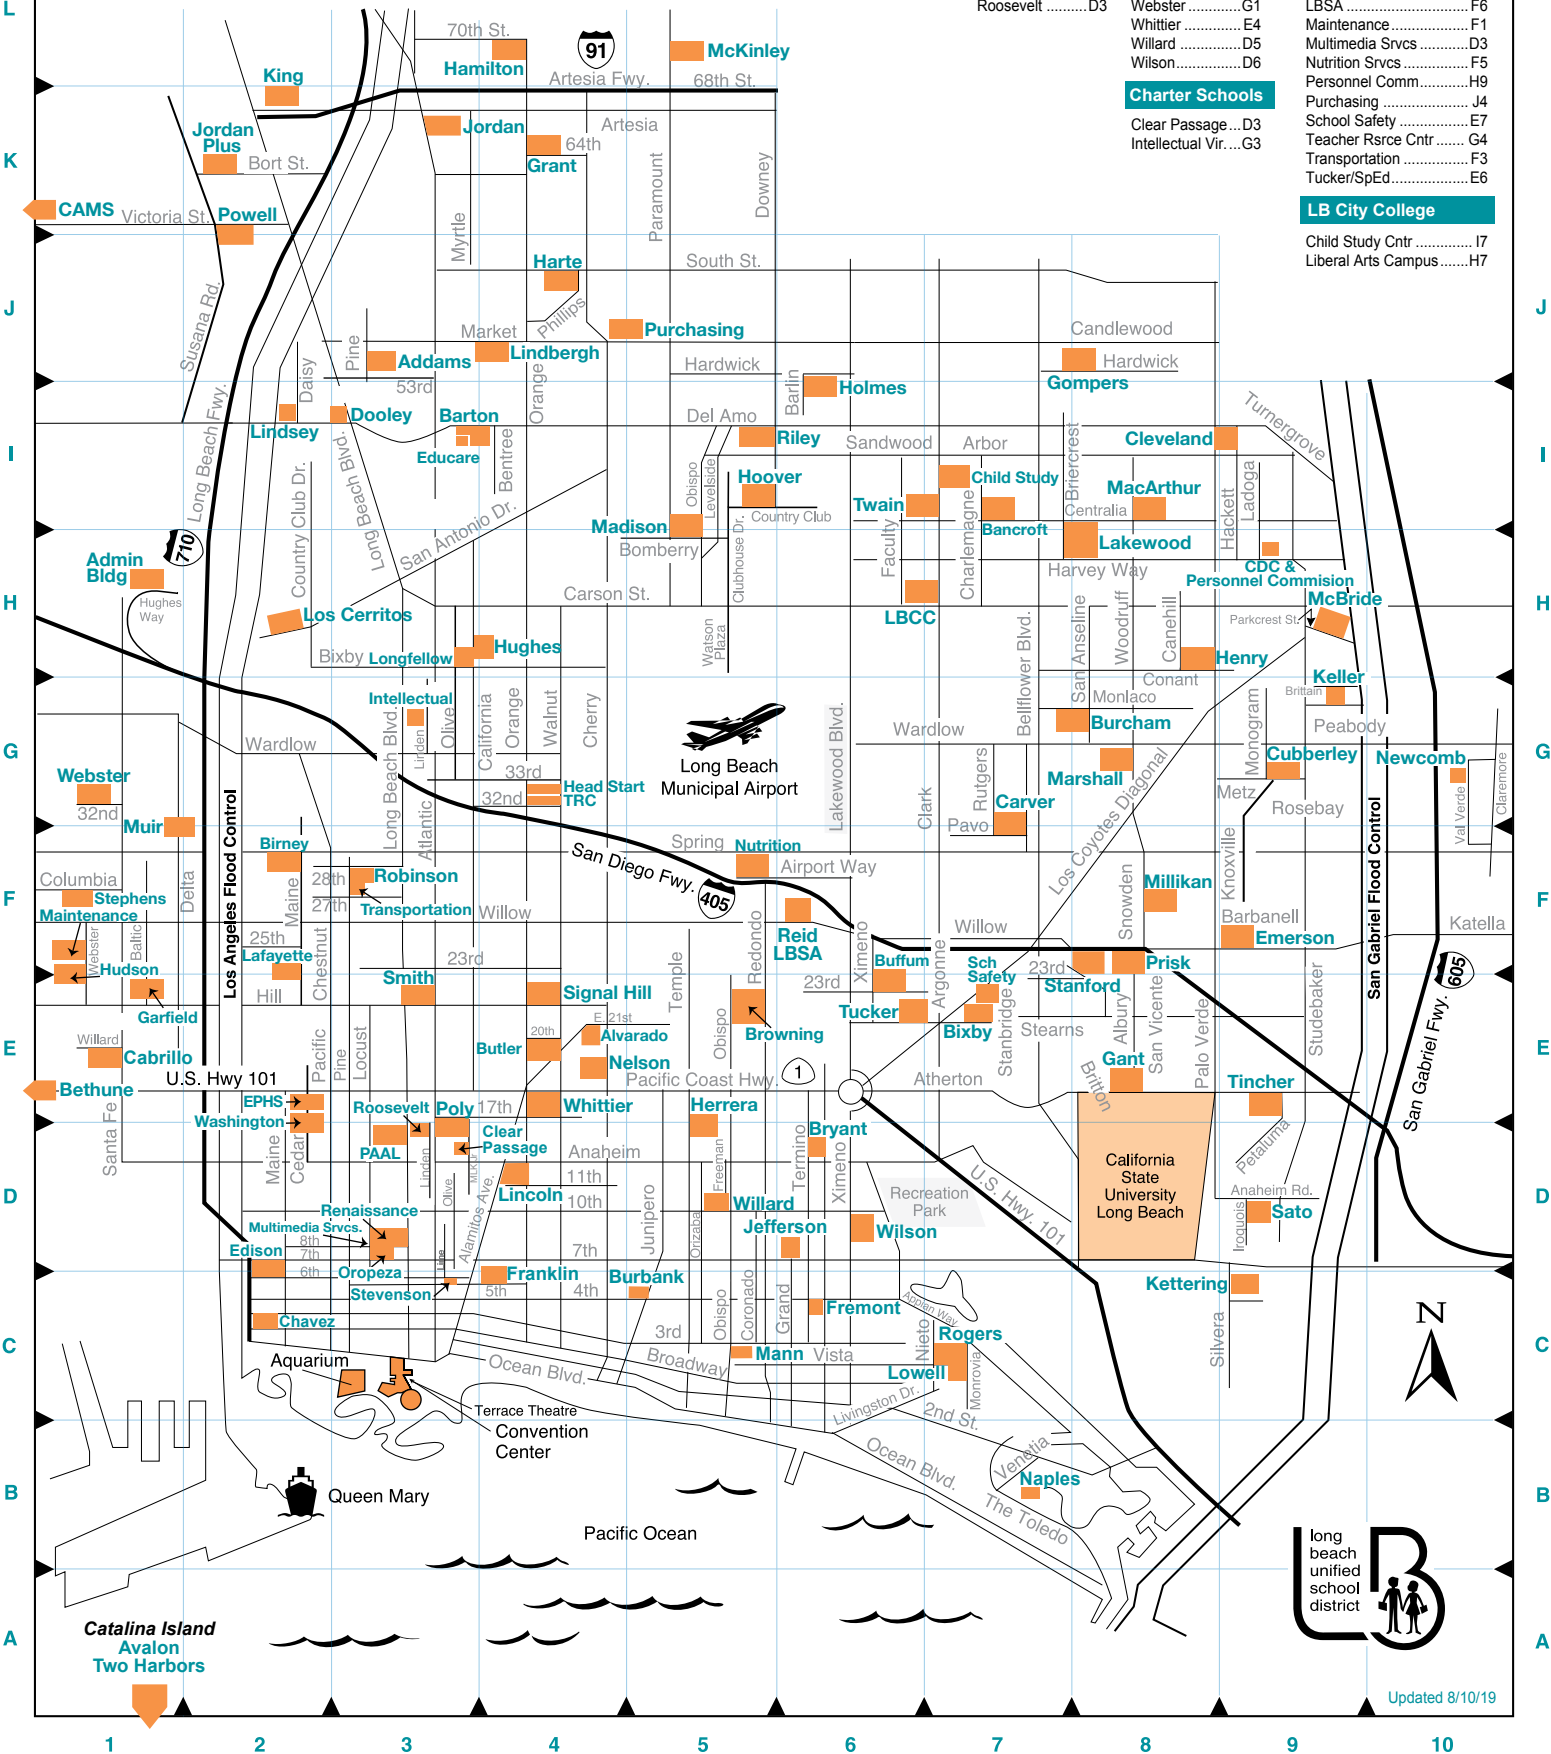

Charter Schools

Clear PassageD3
Intellectual Vir.G3

LB City College

Child Study CntrI7
Liberal Arts CampusH7

LONG BEACH UNIFIED SCHOOL DISTRICT

ELEMENTARY SCHOOLS

ADDAMS (J3)	5320 Pine Ave., 90805.....	428-0202
ALVARADO (E4)	1900 E. 21st., Signal Hill, 90755.....	985-0019
AVALON (A1)	P.O. Box 557, Avalon, Catalina Island, 90704.....	(310) 510-0790
BARTON (I3)	1100 E. Del Amo Blvd., 90807.....	428-0555
BETHUNE (E1)	2101 San Gabriel Ave., 90810.....	435-2050
BIRNEY (F2)	710 W. Spring St., 90806.....	427-8512
BIXBY (E7)	5251 E. Stearns St., 90815.....	498-3794
BRYANT (D6)	4101 E. Fountain St., 90804.....	498-3802
BURBANK (C5)	501 Junipero Ave., 90814.....	439-0997
BURCHAM (G8)	5610 Monlaco Rd., 90808.....	420-2685
CARVER(G7)	5335 E. Pavo St., 90808.....	420-2697
CHAVEZ (C2)	730 W. 3rd St., 90802.....	590-0904
CLEVELAND (I9)	4760 Hackett, Lkwd. 90713.....	420-7552
DOOLEY (I3)	5075 Long Beach Blvd., 90805.....	428-7274
EDISON (D2)	625 Maine Ave., 90802.....	590-8481
EMERSON (F9)	2625 Josie Ave., 90815.....	420-2631
FREMONT (C6)	4000 E. 4th St., 90814.....	439-6873
GANT (E8)	1854 Britton Dr., 90815.....	430-3384
GARFIELD (E1)	2240 Baltic Ave., 90810.....	424-8167
GOMPERS (J8)	5206 Briercree, Lkwd. 90713.....	925-2285
GRANT (K4)	1225 E. 64th St., 90805.....	428-4616
HARTE (J4)	1671 E. Phillips St., 90805.....	428-0333
HENRY (H8)	3720 Canehill Ave., 90808.....	421-3754
HERRERA (D5)	1620 Temple Ave., 90804.....	494-5101
HOLMES (I6)	5020 Barlin, Lkwd. 90712.....	633-4427
HUDSON (E1)	2335 Webster Ave., 90810.....	426-0470
KETTERING (C9)	550 Silvera Ave., 90803.....	598-9486
KING (K2)	145 E. Artesia Blvd., 90805.....	428-1232
LAFAYETTE (F2)	2445 Chestnut Ave., 90806.....	426-7075
LINCOLN (D4)	1175 E. 11th St., 90813.....	599-5005
LONGFELLOW (H3)	3800 Olive Ave., 90807.....	595-0308
LOS CERRITOS (H2)	515 W. San Antonio Dr., 90807.....	595-6337
LOWELL (C7)	5201 E. Broadway, 90803.....	433-6757
MacARTHUR (I8)	6011 Centralia, Lkwd. 90713.....	420-3588
MADISON (I5)	2801 Bomberry, Lkwd. 90712.....	420-7731
MANN (C5)	257 Coronado Ave., 90803.....	439-6897
McKINLEY (L5)	6822 Paramount Blvd., 90805.....	630-6200